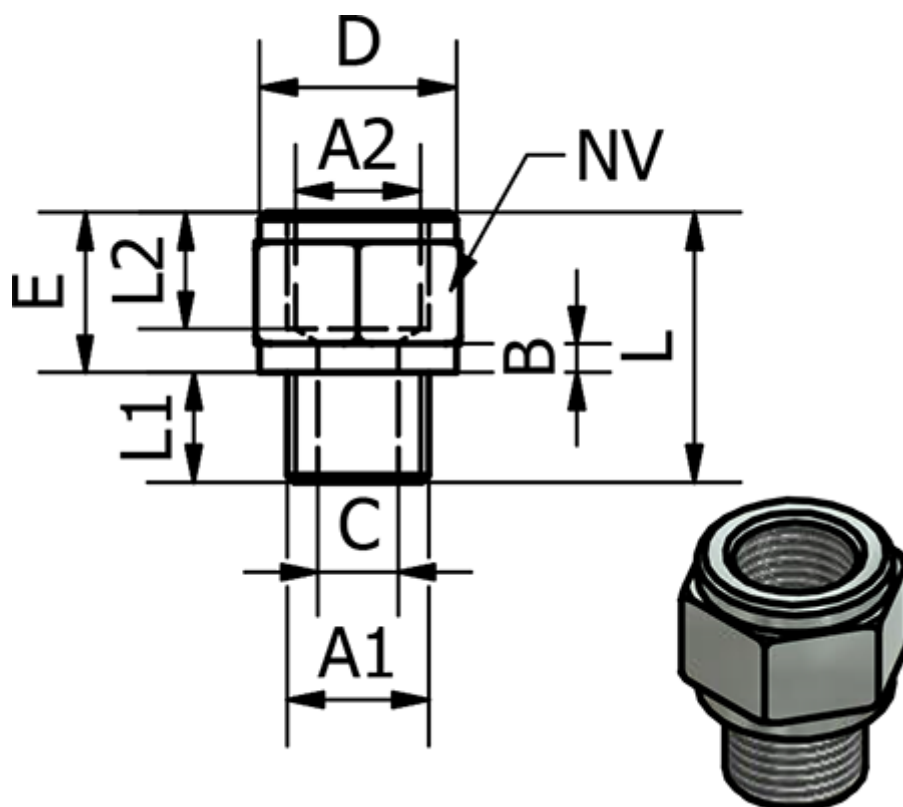

Varenummer: 5891120TR1438  
Beskrivelse: Muffenippel 1120TR - 1438  
R1/4" - R3/8"

## Mål

A1 = 1/4"	L2 = 10.5
A2 = 3/8"	NV = 22
B = 2.5	
C = 8	
D = 21.5	
E = 14	
L = 24.5	
L1 = 10.5	